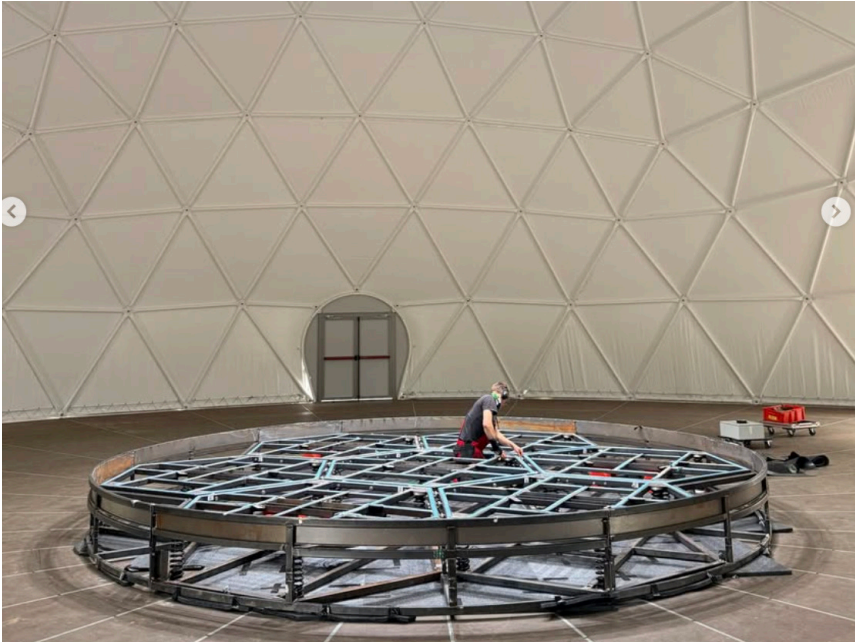

Je volgt het pad en ziet vervolgens aan de linkerkant een deur in het hek, dit zal wederom weer duidelijk aangegeven zijn. Ga hier doorheen.

Ga door het hek en sla aan het einde van het tuinpad rechtsaf. Vanaf hier zul je een grote witte tent zien waarin de voorstelling zich afspeelt.

Visuele rondleiding: binnen

Binnen in de zaal

In het midden van de zaal zal een grote bak met klei staan.

Ruimte

Steck beschikt over een ruimte. Deze bevindt zich in een tuinhuisje op het terrein.

Rolstoelvriendelijke ontvangst